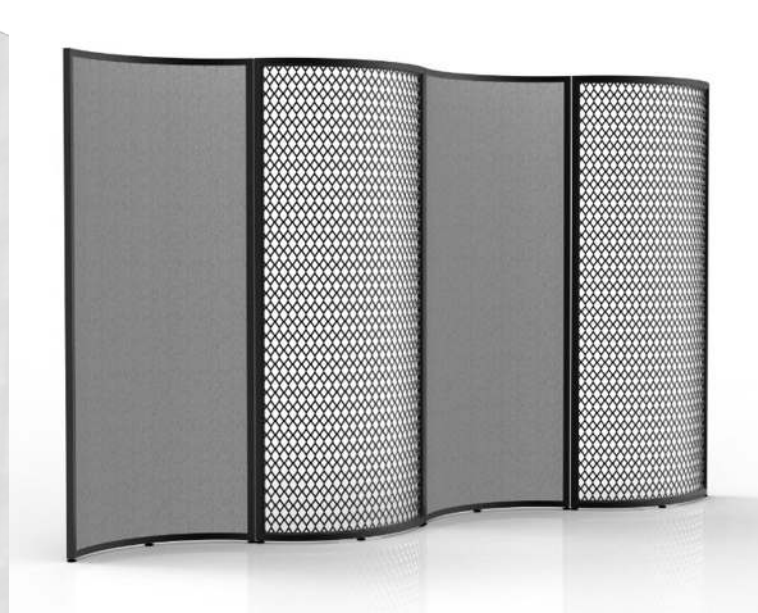

GE-PT22T
600*2000(H)mm * 4Units

Steel frame, Fabric and net screen .
钢制框架，布面及网格面间隔屏风。