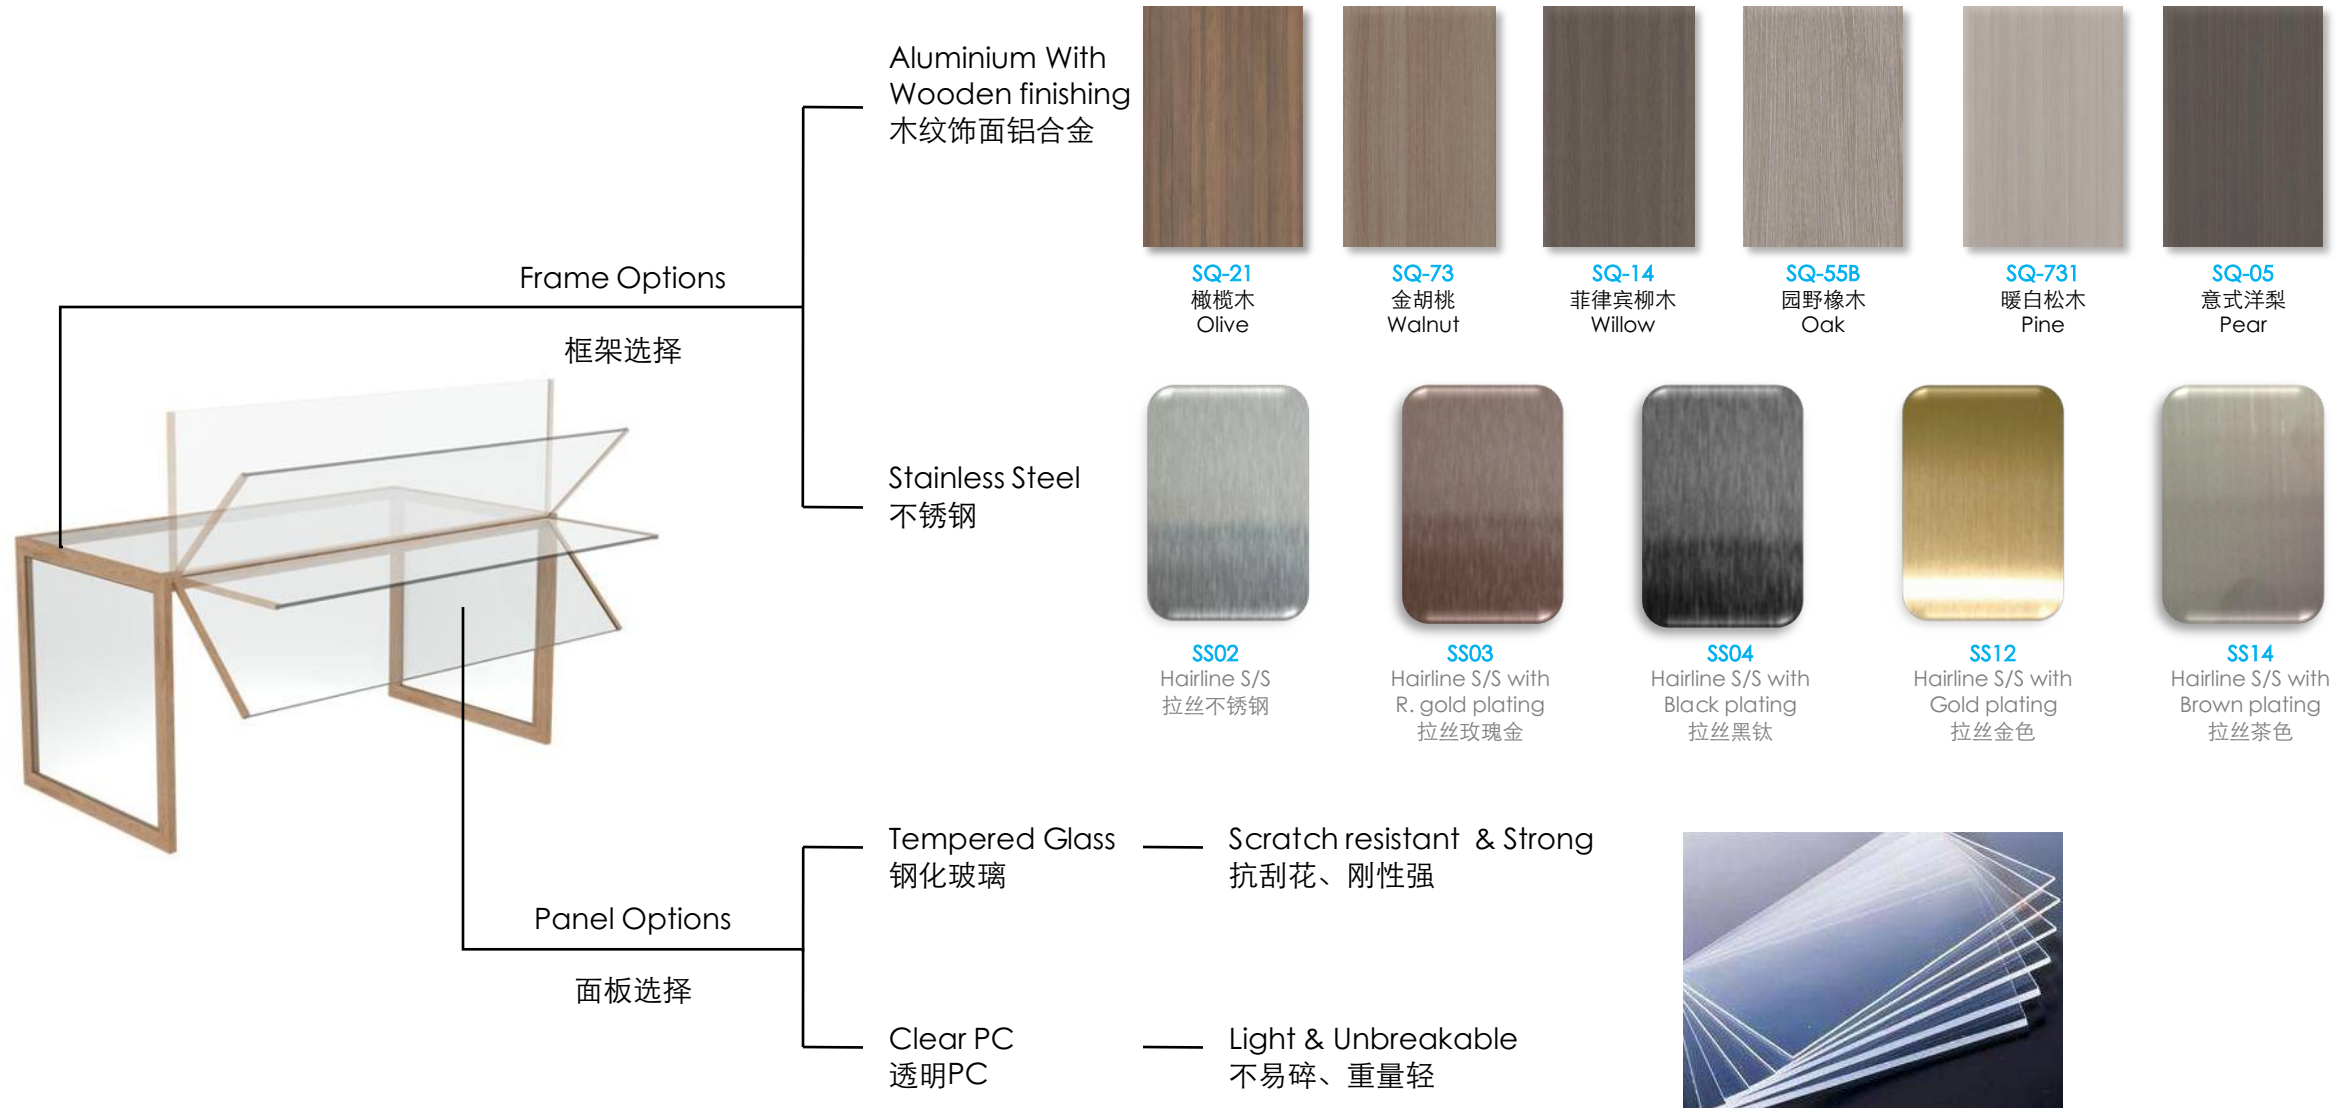

\*可定制规格  
\*Customized Size Option

GF-BSG36  
1680(W)\*600(D)\*800(H)m  
m

多角度可锁止式翻折前面板  
Winged front Panel, Auto-Locking at any angle

# 材质选择 Material Options